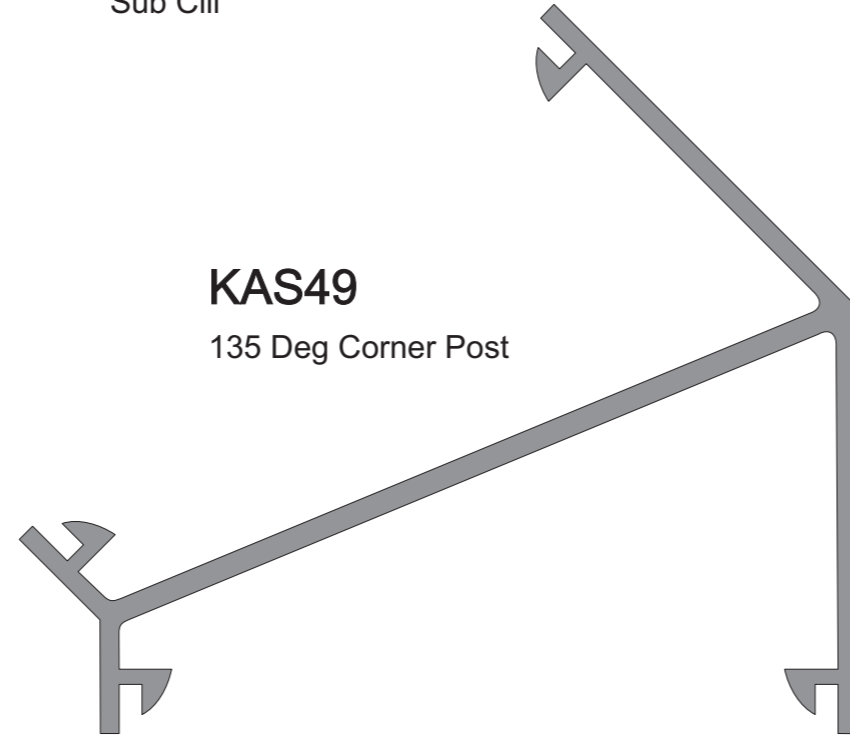

KAS74
Bead

KAS68
Sub Cill

KAS49
135 Deg Corner Post

KAS961
Top Hat Spacer

KAS66
Louvre Blade

KAS64
Cladding

KAS962
Louvre Outer Frame

KAS963
Louvre Outer Frame