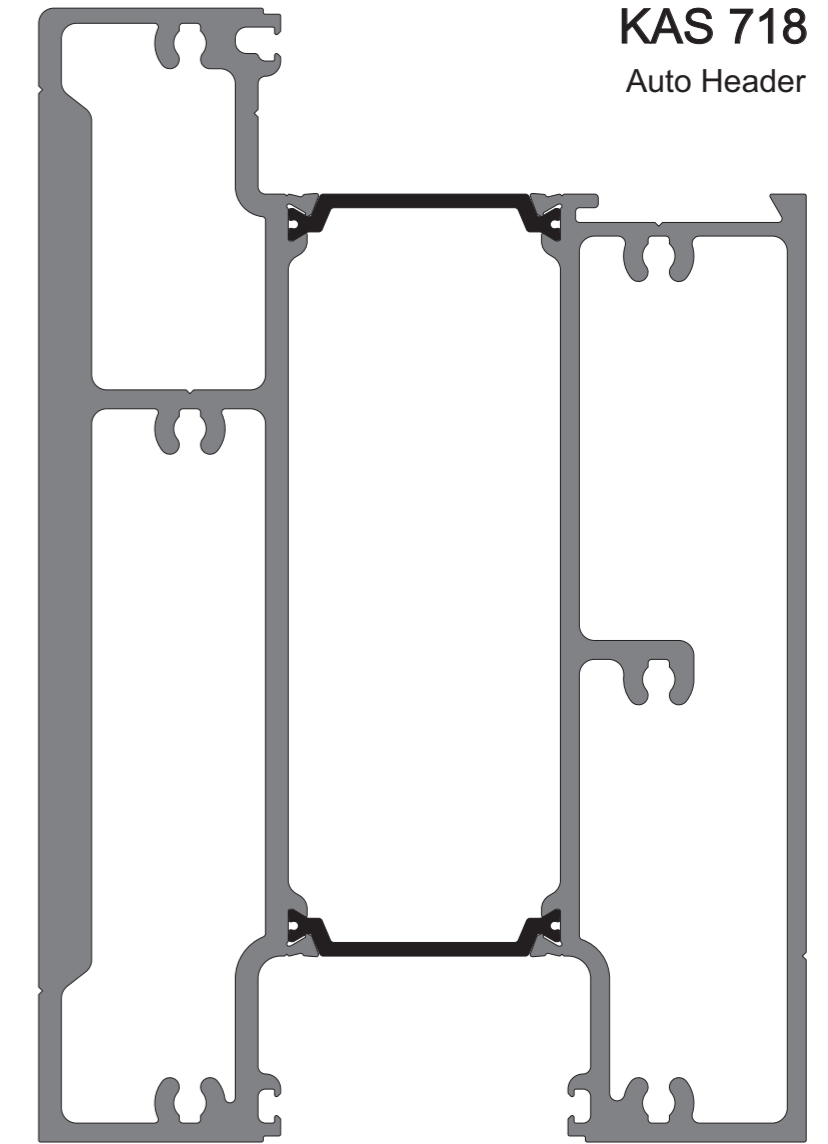

KAS 721
Mullion

KAS 727
Mullion Plate

KAS 728
Infil

KAS 722
Half Mullion

KAS 729
Fixing Bridge

KAS 726
Glazing Bead

KAS 723
Transom

KAS 719 Corner Post

KAS 724
Door Jamb

KAS 717 Heavy Duty Mullion

KAS 718
Auto Header

KAS 725 Subcill

KESTREL

ALUMINIUM SYSTEMS

THERMAL FRAME

Tel: 0121 333 3575 Fax: 0121 333 5335
Email: info@kestrelaluminium.co.uk
Website: www.kestrelaluminium.co.uk

KAS 471
4mm Retaining

KAS 472
3mm Retaining

KAS 473
2mm Retaining

KAS 476
4mm Wedge

KAS 477
3mm Wedge

KAS 478
2mm Wedge